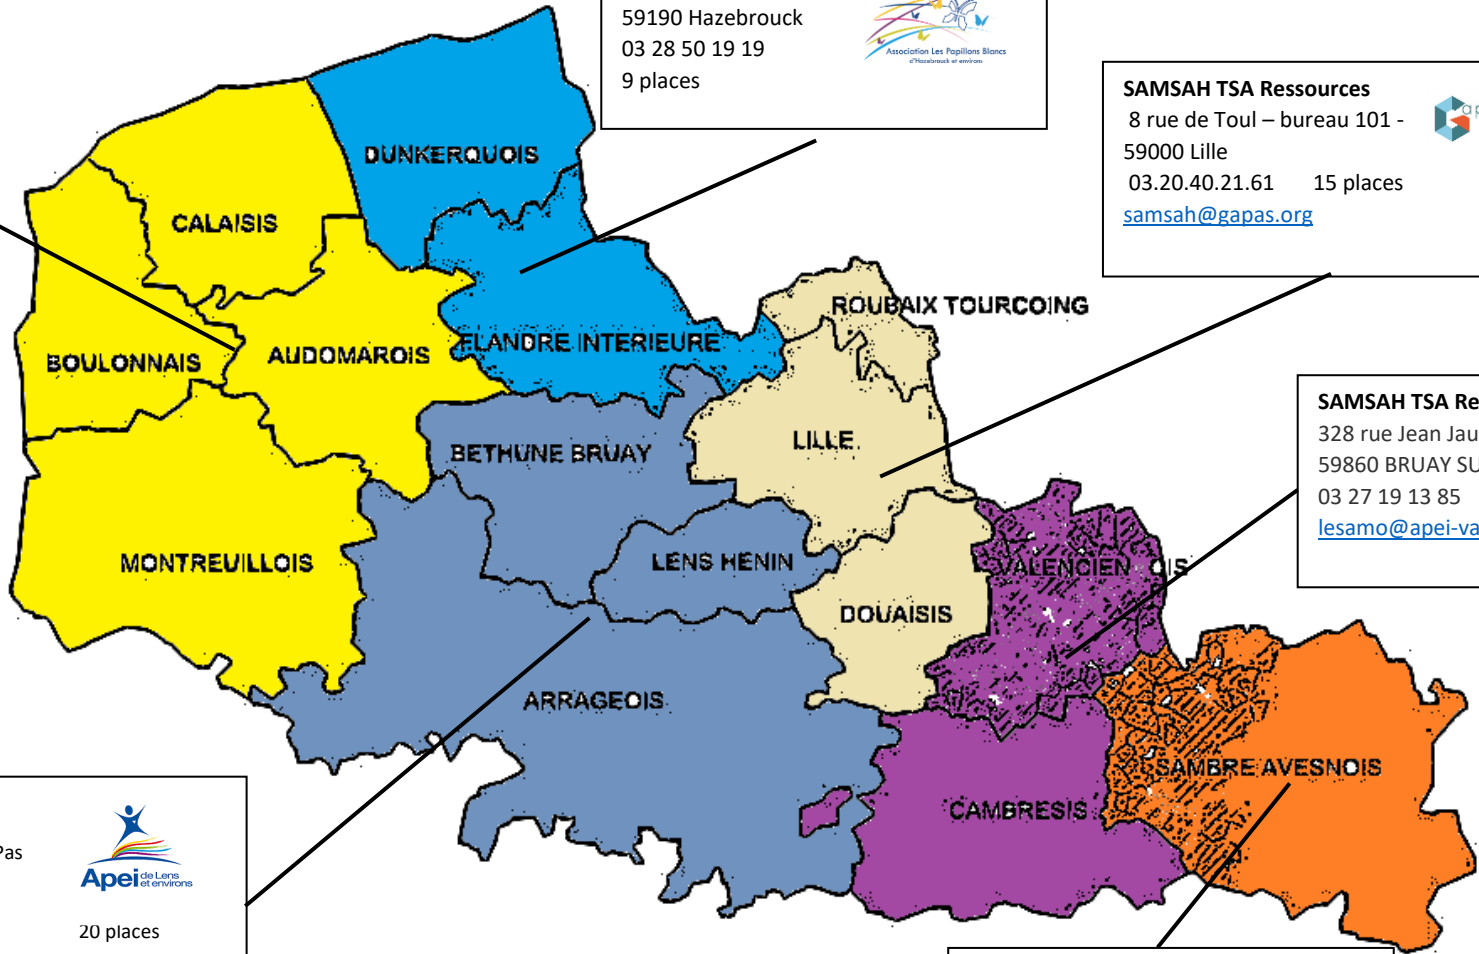

CARTE SAMSAH TED / TSA Nord Pas-de-Calais

SAMSAH Relais TED
245 rue Marinot
Résidence Flandres
62100 Calais
03 21 00 11 52 10 Places
samsahrelaisted@vieactive.asso.fr

SAMSAH TSA Ressources
40 rue Verlyck
59190 Hazebrouck
03 28 50 19 19
9 places